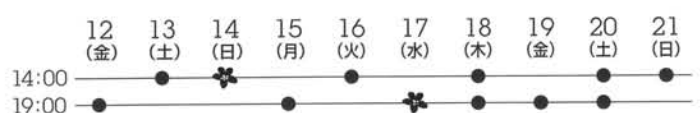

蜜柑とユウウツ

— 茨木のり子異聞 —

る・ぼるの女優陣から彼女の名前をいただいた時、これは困ったと思った。茨木のり子と言えば『わたしが一番きれいだったとき』という詩が教科書に載っていたし、ちょっとふらつけば「自分の感受性くらい／自分で守れ／ばかものよ」と叱咤が飛んでくる。暮らしを整え、背筋をシャンと伸ばして生きた彼女は、今更誰かに語られるのを遠慮するように背を向ける。そこで勝手口から忍び込むような真似はよして、ピンポンと玄関チャイムを鳴らす気持ちで彼女に向かい合ってみた。徐々に部屋の出入りを許されて、最近やっとた寝姿を見せてくれるようになってきた。詩人の評伝というよりは、ひとりの女性のささやかな物語になると思う。でもそれが、ささやかと賑やかで、あかるい光を放つものになればいい。彼女が遺した言葉の数々が、ほんとうに必要とされているのは今なのだ。

ある人間が、この世に生きて、世の中と摩擦を起こして、熱のようなものを生ずる。それは、その人の死後も余熱のようにこの世に残る。それはじんわりと温かい。ときにまだ火傷をするほど熱い。その余熱は、まだまだ誰かを励まし、誰かの背筋をびりりとさせ、世の中の歯車を少し動かすことさえある。敬愛する、る・ぼるの女優さんたちが、2006年に亡くなった詩人の茨木のり子さんを芝居にしたいと思立った。台本を書く劇作家は、今ならこの人を措いて他にはないという長田育恵さんだ。本当に素敵な大人のキャストもそろった。茨木のり子さんの余熱は、そんなふうにまだ誰かを励まし、誰かの背筋をびりりとさせ、世の中の歯車を少し動かすのだ。奇跡のようなことだと思う。そして、この奇跡もまた、彼女の詩の一篇に違いないのだと思う。よい芝居にしなければなりません。絶対に。

作:長田育恵(てがみ座)

演出:マキノゾミ

美術:奥村泰彦 照明:稲葉直人(ASG) 音響:内藤博司(ショウビズスタジオ) 衣裳:三大寺志保美(三茶工房) 演出助手:大野裕明(花組芝居)
プロンプター:西山水木 舞台監督:古屋治男 イラストレーション:荒井良二 宣伝写真:宮川舞子 宣伝美術:潮田真樹子(FORM) 協力:谷川俊太郎 宮寄治
制作:有本佳子(プリエール) 津田はつ恵(プリエール) 林弥生 提携:東京芸術劇場(公益財団法人東京都歴史文化財団) 主催:グループ・ぼる <http://lebal.jp>

2015年6月12日(金)～6月21日(日)