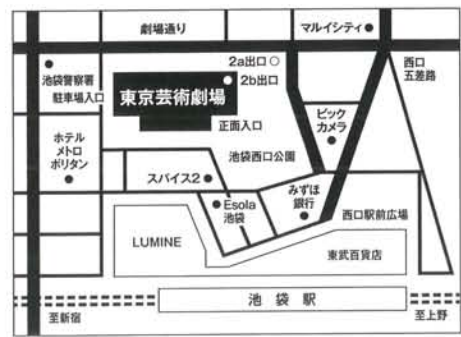

蜜柑とユウウツ

— 茨木のり子異聞 —

る・ぼるの女優陣から彼女の名前をいただいた時、これは困ったと思った。茨木のり子と言えば『わたしが一番きれいだったとき』という詩が教科書に載っていたし、ちょっとふらつけば「自分の感受性くらい／自分で守れ／ばかものよ」と叱咤が飛んでくる。暮らしを整え、背筋をシャンと伸ばして生きた彼女は、今更誰かに語られるのを遠慮するように背を向ける。そこで勝手口から忍び込むような真似はよして、ピンポンと玄関チャイムを鳴らす気持ちで彼女に向かい合ってみた。徐々に部屋の出入りを許されて、最近やっとた寝姿を見せてくれるようになってきた。詩人の評伝というよりは、ひとりの女性のささやかな物語になると思う。でもそれが、ささやかと賑やかで、あかるい光を放つものになればいい。彼女が遺した言葉の数々が、ほんとうに必要とされているのは今なのだ。

ある人間が、この世に生きて、世の中と摩擦を起こして、熱のようなものを生ずる。それは、その人の死後も余熱のようにこの世に残る。それはじんわりと温かい。ときにまだ火傷をするほど熱い。その余熱は、まだまだ誰かを励まし、誰かの背筋をびりりとさせ、世の中の歯車を少し動かすことさえある。敬愛する、る・ぼるの女優さんたちが、2006年に亡くなった詩人の茨木のり子さんを芝居にしたいと思立った。台本を書く劇作家は、今ならこの人を措いて他にはないという長田育恵さんだ。本当に素敵な大人のキャストもそろった。茨木のり子さんの余熱は、そんなふうにまだ誰かを励まし、誰かの背筋をびりりとさせ、世の中の歯車を少し動かすのだ。奇跡のようなことだと思う。そして、この奇跡もまた、彼女の詩の一篇に違いないのだと思う。よい芝居にしなければなりません。絶対に。

作:長田育恵(てがみ座)

演出:マキノゾミ

美術:奥村泰彦 照明:稲葉直人(ASG) 音響:内藤博司(ショウビズスタジオ) 衣裳:三大寺志保美(三茶工房) 演出助手:大野裕明(花組芝居)
プロンプター:西山水木 舞台監督:古屋治男 イラストレーション:荒井良二 宣伝写真:宮川舞子 宣伝美術:潮田真樹子(FORM) 協力:谷川俊太郎 宮寄治
制作:有本佳子(プリエール) 津田はつ恵(プリエール) 林弥生 提携:東京芸術劇場(公益財団法人東京都歴史文化財団) 主催:グループ・ぼる <http://lebal.jp>

2015年6月12日(金)～6月21日(日)