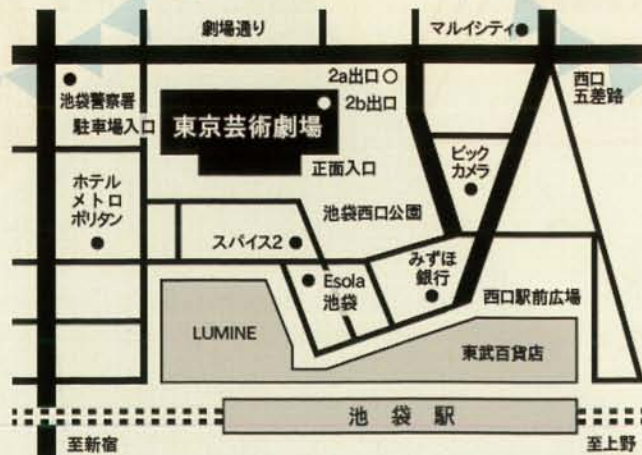

組曲「宇宙戦艦ヤマト」

宮川 泰

バレエ音楽「ガイーヌ」抜粋

A. I. ハチャトゥリアン

指揮・和田 一樹

### 東京芸術劇場へのアクセス

JR・東京メトロ 東武東上線 西武池袋線  
池袋駅西口より徒歩2分 駅地下通路2b出口と直結

### ベビーエリア

0~3歳のお子様をお連れの場合はこちらの赤いエリア内での鑑賞になります。お子様の膝上鑑賞の場合はお申し出ください。