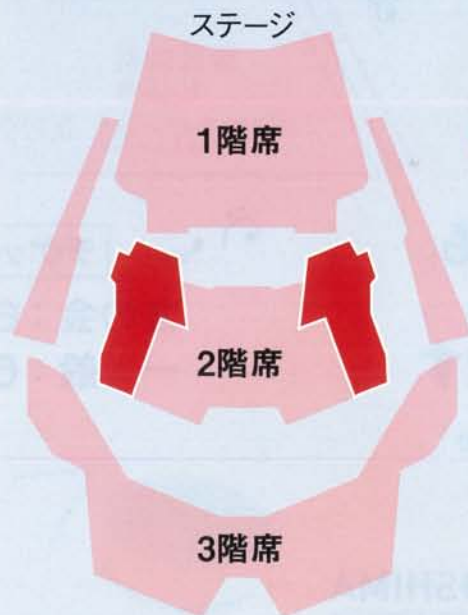

組曲「宇宙戦艦ヤマト」

宮川 泰

バレエ音楽「ガイーヌ」抜粋

A. I. ハチャトゥリアン

指揮・和田 一樹

### ベビーエリア

0~3歳のお子様をお連れの場合はこちらの赤いエリア内での鑑賞になります。お子様の膝上鑑賞の場合はお申し出ください。