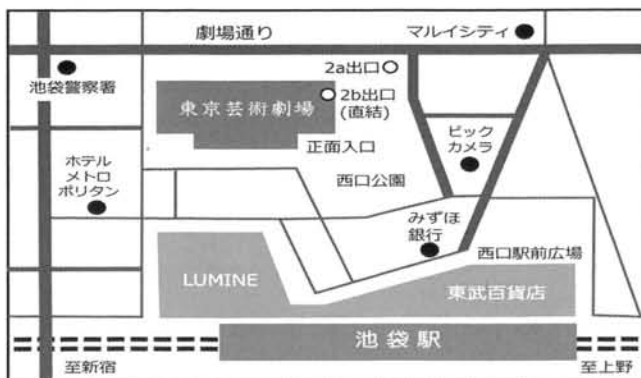

■ アクセス

JR・東京メトロ・東武東上線・西武池袋線池袋駅西口より徒歩2分 駅地下2b出口と直結

東京芸術劇場アクセス

立教大学交響楽団

Rikkyo University Symphony Orchestra