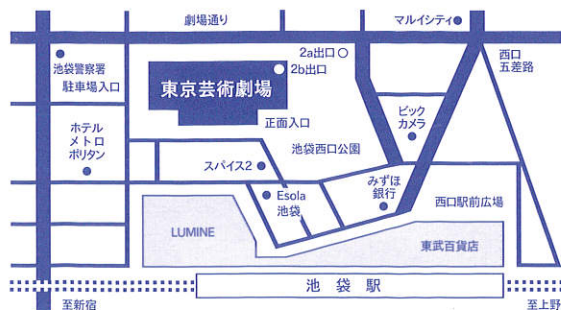

*各ワークショップは開始時刻の30分前より受付(要事前申込) ※都合により出演者・曲目などの内容が変更になる可能性があります。予めご了承ください。

会場	内容	10:00	11:00	12:00	13:00	14:00	15:00	16:00
コンサートホール(5F)	魔法のオーケストラ			演奏会① 12:30～13:20 (11:30ロビー開場)				演奏会② 16:00～16:50 (15:00ロビー開場)
東京芸術劇場内 各会場	WS 楽器体験		①10:15～11:45				②14:00～15:00	
	WS 作曲						14:00～15:30	
	WS ダンス		①10:30～11:30				②14:00～15:30	
	WS 演劇	10:00～12:00						
	WS 雅楽	10:30～12:00						
	WS 華道	①10:10～11:30					②14:20～15:40	
	WS 書道		①10:40～12:00				②13:50～15:10	
WS 万華鏡	10:00～11:30							

WS マークのワークショップ参加には事前申込が必要です。

\\ 当日気軽に参加できる事前申込不要のイベントも盛りだくさん! //

\\ チョッキのデザイン画大募集! //

10:00～15:30 FREE
マジカル・ミニ・ステージ
●会場：アトリウム内ステージ(中2階)
●無料

13:00～15:00 (各回約30分・15名)
造形「万華鏡」手の中の魔法」ミニ
●指導：万華鏡作家 酒井祐子
●対象：4歳～小学6年生 ●参加費：500円
●制作：まんげきょうfactory ためめ
※12:00～整理券を配布します。

14:10～15:00 FREE
雅楽：「いにしへの魔法」
楽器体験ミニ
●指導：伶楽舎
●対象：小学生以上(当日受付順)
●参加費：無料 ●制作：伶楽舎

アキラさんのチョッキ! マジカル・ベスト・コレクション展示
アキラさんのトレードマークといえば、ヘアスタイル&チョッキ! チョッキのデザイン画を大募集。応募用紙は、ホームページからダウンロードしてください。ウェブ投票と当日投票からグランプリを決定します。
●募集締切：3/3(木) 詳細はホームページをご覧ください