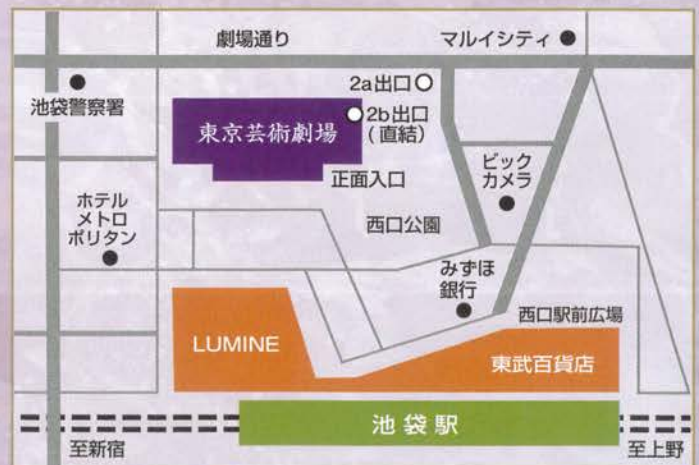

チケットに関するお問い合わせ

立教大学交響楽団 TEL.080-6501-0137(小貫)
rikkyo.ticket2016@gmail.com

【東京芸術劇場 アクセス】

JR・東京メトロ・東武東上線・西武池袋線 池袋駅西口より徒歩2分。駅地下通路2b出口と直結しています。

@Rikkyo_orch

RikkyoOrch

RUSO Channel