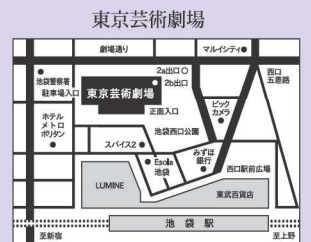

【応援 LIVE】

- ・松本佳奈 (シンガーソングライター) (12/11 12 時～ 15 時～)

主催：立教大学

共催：陸前高田市 東京芸術劇場 (公益財団法人東京都歴史文化財団)

後援：豊島区 NPO 法人ゼファー池袋まちづくり

企画・制作：NPO 法人陸前高田市支援連絡協議会 AidTAKATA

問合せ：立教大学総長室社会連携教育課 03-3985-2204