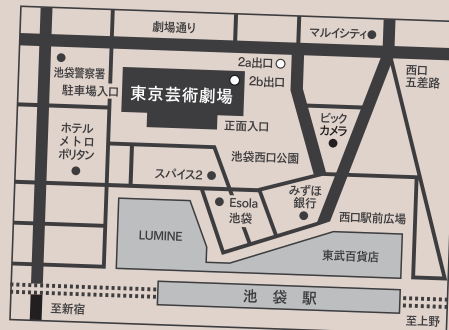

東京芸術劇場 <http://www.geigeki.jp/>
Tokyo Metropolitan Theatre

〒171-0021 東京都豊島区西池袋1-8-1
Tel. 03-5391-2111(休館日を除く9:00~22:00)
JR・東京メトロ・東武東上線・西武池袋線 池袋駅西口より徒歩2分。
池袋駅地下通路2b出口で直結しています。

tokyo-festival.jp

本プログラムは
東京芸術祭2017の
一環として開催されます。