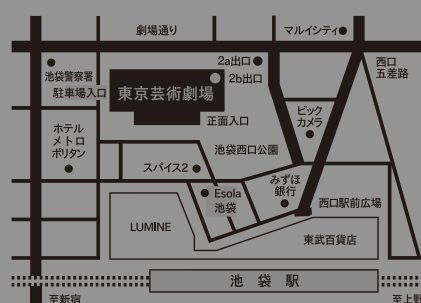

作・演出 野田秀樹

Written and Directed by Hideki Noda

英語翻案 ウィル・シャープ

English Translation Adapted by Will Sharpe

美術 堀尾幸男

Set Design Yukio Horio

照明 クリストフ・ワーグナー

Lighting Design Christoph Wagner

衣裳 ひびのこづえ

Costume Design Kodue Hibino

作詞 田中傳左衛門

Composer Denzaemon Tanaka XIII

サウンドデザイン 原摩利彦

Sound Design Marihiko Hara

音響 藤本純子

Sound Junko Fujimoto

ヘアメイク 赤松絵利

Hair & Makeup Eri Akamatsu

演出助手 ラガ・ダール・ヨハンセン

Assistant Director Ragnhild Dahl Johansen

プロダクション・マネージャー ニック・ファーガソン

Production Manager Nick Ferguson

【チケット取扱い】

◆東京芸術劇場ボックスオフィス 0570-010-296 (休館日を除く10時~19時)

<http://www.geigeki.jp/t/> (PC) <http://www.geigeki.jp/i/t/> (携帯)

◆チケットぴあ 0570-02-9999 (24時間・音声自動応答) [Pコード: 458-752]

<http://w.pia.jp/t/omote-e/> (PC・携帯)

◆ローソンチケット

自動音声電話予約: 0570-084-003 (24時間対応) [Lコード: 32574]

オペレーター電話予約: 0570-000-407 (10:00~20:00)

インターネット予約 <http://l-tike.com/ogb> (PC・携帯)

店頭販売: ローソン・ミニストップ店内 Loppi で直接購入いただけます。

◆イープラス

<http://eplus.jp/omote-e/> (PC・携帯)

<お問合せ>

東京芸術劇場ボックスオフィス
0570-010-296 (休館日を除く10時~19時)
<http://www.geigeki.jp>

《チケット絶賛発売中》

[宣伝美術] アートディレクター: 吉田ユニ

主催: 東京芸術劇場・アートカウンシル東京(公益財団法人東京都歴史文化財団)
企画・制作協力: NODA・MAP

※本プログラムは東京芸術祭2017の一環として開催されます。

One Green Bottle

特設 HP オープン!

<http://onegreenbottle.jp>

東京
芸術
劇場

Tokyo
Metropolitan
Theatre

〒171-0021 東京都
豊島区池袋1-8-1
TEL: 03-5391-2111

<アクセス> JR, 東京メトロ, 東
武東上線, 西武池袋線池袋駅
西口より徒歩2分。池袋駅地下
通路の2a出口で直結しています。

tokyo-festival.jp