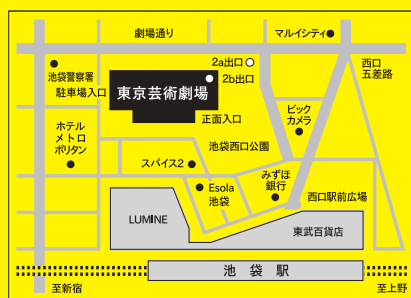

● アクセス

東京芸術劇場

〒171-0021 豊島区西池袋1-8-1
TEL 03-5391-2111
▷ JR・東京メトロ・東武東上線・西武池袋線
池袋駅西口より徒歩2分。
(駅地下通路2b出口と直結しています。)

● お問合せ: 東京芸術劇場 ボックスオフィス
0570-010-296 (休館日を除く10:00~19:00)

主催 東京芸術劇場(公益財団法人東京都歴史文化財団)
助成 文化庁文化芸術振興費補助金
文芸文化(劇場・音楽堂等機能強化推進事業)
独立行政法人日本芸術文化振興会
協力 Bicerin Metropolitan Theatre

文化でつながる、未来をつなげる。

Tokyo Tokyo
FESTIVAL

東京芸術劇場
Tokyo Metropolitan Theatre

Bicerin Metropolitan Theatre <名々たる歴史人が愛した1763年創業の歴史と伝統の老舗カフェ>

2018年より東京芸術劇場2Fに日本初上陸の店舗としてオープンしたビチェリンは、歴史、芸術と共に、イタリア食文化の一つとして歩んできました。今回のツアーには世界のセレブリティを魅了するチョコレートドリンク「ビチェリン」のご紹介もごさいます。