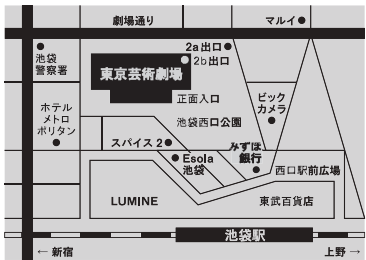

お問い合わせ
桐朋学園芸術短期大学
TEL=090-1415-8938 (平日10:00-17:00)

スタッフ

原作/脚本=内田春菊 演出=ペーター・ゲスナー
作曲=佐東賢一 編曲=神達拳仁
音楽監督=ピアノ演奏=高昌愛 歌唱指導=信太美奈
美術=牧野紗也子/石原敬 衣裳=吉原顕乃
振付=宮河愛一郎 照明=兼子慎平 照明協力=高橋英哉
音響=坂口野花 映像=松澤延拓/松尾祐一郎/野口創詩
宣伝美術=郡司龍彦 宣伝写真=都筑淳 舞台監督=荒牧大道
舞台監督助手=大澤宝弘 方言指導=後藤まなみ
演出助手=竹本優介/平良 票券=佐藤武 制作=藤田ゆみ

会場

東京芸術劇場シアターイースト

〒171-0021 東京都豊島区西池袋 1-8-1
TEL=03-5391-2111(代)
受付時間=9:00-22:00(休館日を除く)
JR・東京メトロ・東武東上線・西武池袋線
池袋駅西口より徒歩2分。駅地下通路2b出口直結。

東京演劇大学連盟 HP
www.endairen.net
演大連 twitter
@endairen

ファザーファッカー特設HP

2019 9.6 fri - 8 sun