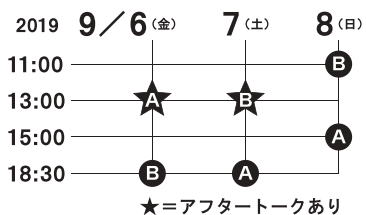

公演日時

- ・本公演はダブルキャストです。出演日はHPをご確認ください。
- ・アフタートーク詳細はHPにてご確認ください。
- ・開場は開演の30分前。受付開始は60分前。
- ・ご予約のお客様を対象に開演60分前より入場整理券を配布いたします。

チケット料金

一般=2500円
大学生=1500円
高校生以下=500円

※日時指定・全席自由 ※前売り・当日料金一律
※未就学児の入場はご遠慮ください。
※大学生・高校生は当日受付にて証明書のご提示をお願い致します。

チケット発売・予約開始日
2019年7月1日(月)

チケット取り扱い

- ◆東京芸術劇場ボックスオフィス
  TEL— ☎0570-010-296 (休館日を除く10:00-19:00)
  WEB— <http://www.geigeki.jp/t/>
- ◆チケットぴあ
  TEL— ☎0570-02-9999
  (Pコード:495853)