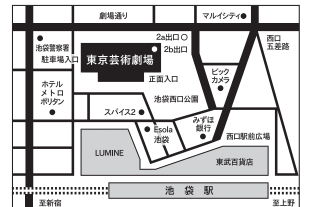

【ご来場いただくお客様へ】

東京芸術劇場では、新型コロナウイルス感染症対策を実施しております。ご来場いただく際は、必ずホームページで注意事項や公演の最新情報をご確認の上、マスク着用にてご来館ください。また、体調不良が認められる場合は、ご入場をお断りする場合がございます。予めご了承ください。

東京芸術劇場における新型コロナウイルス感染症対策と
ご来館される皆さまへのお願い ▶▶▶

主催：公益財団法人東京都歴史文化財団 東京芸術劇場
共同開催：川崎市、ミューザ川崎シンフォニーホール(川崎市文化財団グループ)、北九州芸術劇場

助成：文化庁文化芸術振興費補助金(劇場・音楽堂等機能強化推進事業) 協賛：住友生命保険相互会社
独立行政法人日本芸術文化振興会 協力：一般財団法人村上財団

【注意事項】 ※未就学児の入場はお断りいたします。※やむを得ぬ理由により公演内容等変更の可能性がりますのでご了承ください。※座席により一部字幕、映像等が見づらい場合がありますのでご了承ください。※公演中止の場合を除き、ご予約・ご購入いただきましたチケットのキャンセル・変更は承れません。※営利を目的としたチケットの転売は固くお断りします。※公演中の入退場、写真撮影、録音、録画は、固くお断りいたします。※開演時刻に遅れますと、長時間入場をお待ちいただいたり、自席にご案内できない場合がございます。