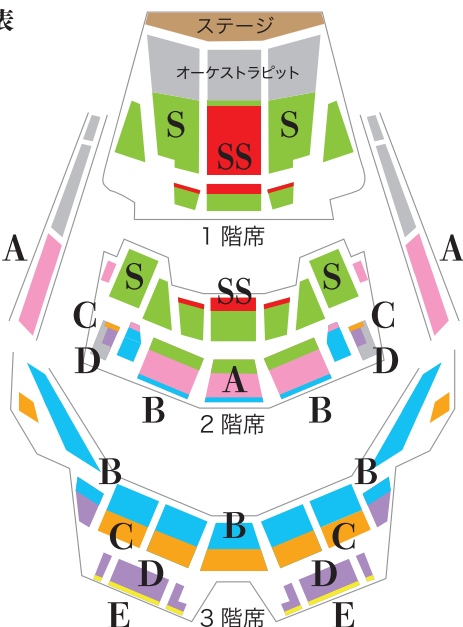

政府の新型コロナウイルス感染症に係る入国制限措置によりヨーロッパからアーティスト来日の見通しが立たないことでスケジュール全体にわたる大幅な見直しが発生しました。その影響により、当初発表の出演者を変更して実施いたします。

2015年初演 ©Hikaru★

2020 10/30(金) 18:30開演(17:30ロビー開場) 2020 11/1(日) 14:00開演(13:00ロビー開場) 東京芸術劇場コンサートホール

チケット料金・全席指定(税込) *All reserved-seats

チケット料金/座席表

S ¥14,000

A ¥10,000

B ¥8,000

C ¥6,000

D ¥4,000

E ¥2,000

SS ¥16,000

一般発売9/26(土) 芸劇メンバーズ(Web先着) 9/19(土)

※高校生以下 1,000円(枚数限定、要証明書、東京芸術劇場ボックスオフィスのみ取扱い)
※障害者手帳をお持ちの方は割引料金でご鑑賞いただけます。詳しくは一般発売後、東京芸術劇場ボックスオフィスまでお問い合わせ下さい(要事前予約)。

チケットお取扱い

東京芸術劇場ボックスオフィス 0570-010-296

(休館日を除く10:00~19:00) <https://www.geigeki.jp/t/>