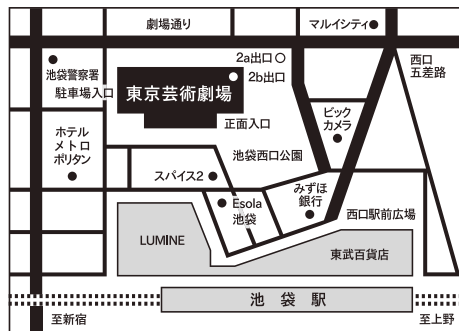

\*開場は開演の60分前

◎チケット料金 | 全席自由(整理番号付き)・税込

ファミリーセット券 (大人1名+小学生以下1名)	¥3,000
大人	¥3,000
高校生以下	¥1,000
小学生以下	¥500

\*5歳未満入場不可 \*整理番号順に係員がお座席までご案内いたします。なお、客席でのソーシャル・ディスタンス確保のため、ご案内できるお座席を一部制限いたします。\*公演当日の受付混雑緩和のため、チケットの事前引き取りのご協力を願います。

窓口 (休館日を除く10:00~19:00)

- ◎チケットぴあ <https://pia.jp/t/geigeki/>  
0570-02-9999(24時間・音声自動応答) [Pコード=502-233]  
各チケットぴあ店舗、セブン-イレブン
- ◎イープラス <https://eplus.jp/geigeki/>  
ファミリーマート店内Famiポート

[聴覚に障害のあるお客様のための鑑賞サポート]  
聴覚支援システム「ヒアリングループ(磁気ループ)」が客席の一部で作動します。ご希望のお客様は、東京芸術劇場ボックスオフィスまで事前にお申しください。

[東京芸術劇場託児サービス]

(有料・定員制・土日祝を除く希望日1週間前迄に要申込)

HITOWA キャリアサポート株式会社社外へうた

Tel.0120-415-306(平日9:00~17:00)

30th Anniversary  
東京芸術劇場  
Tokyo Metropolitan Theatre

〒171-0021 東京都豊島区西池袋1-8-1  
Tel.03-5391-2111(代) <https://www.geigeki.jp/>  
[アクセス] 池袋駅地下通路2b出口直結