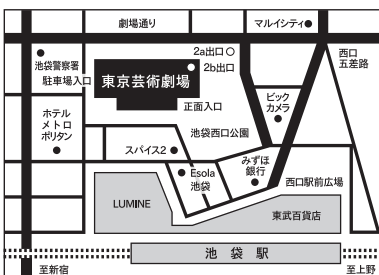

会場

東京芸術劇場 シアターウエスト

交通・託児情報

【アクセス】
 〒171-0021 東京都豊島区西池袋 1-8-1
 TEL: 03-5391-2111
 JR、東京メトロ、東武東上線、西武池袋線
 池袋駅西口より徒歩2分。池袋駅地下通道の2b出口で直結しています。

【託児サービスのご案内】
 希望日の1週間前までにお申し込みください。(有料・定員制)
 【ご予約・お問合せ】 HITOWA キャリアサポート株式会社 わらべうた
 0120-415-306 (平日 9:00 ~ 17:00)