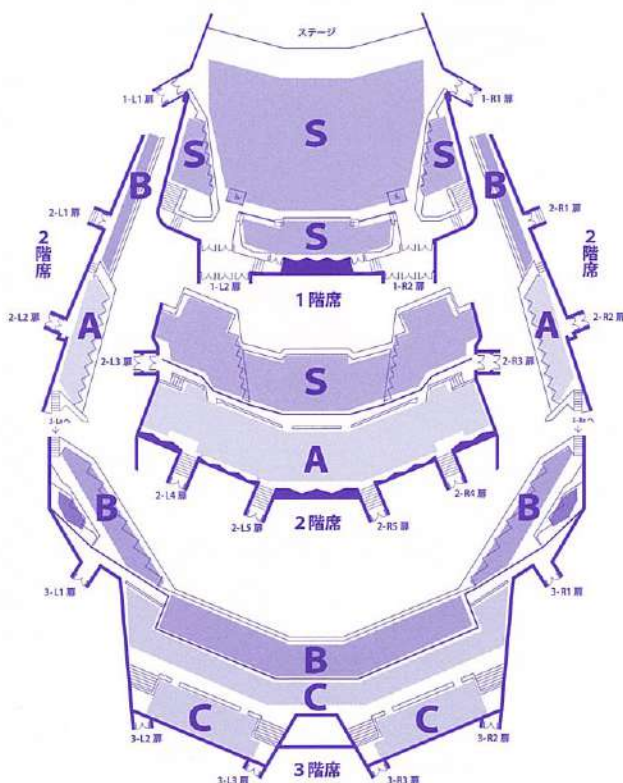

## ほっとコンサート 2021 クイズコーナー

**第1問** 大きな楽器、チューバのおもさは？

A. 2kg B. 10kg C. 30kg

**第2問** 小さな楽器、ピッコロのおもさは？

A. 200g B. 2000g C. 20g

答えはコンサートで！

(座席表)

発売開始 **2021年5月11日(火) 11:00am**  
(先行発売: 5月6日(木) 11:00am)