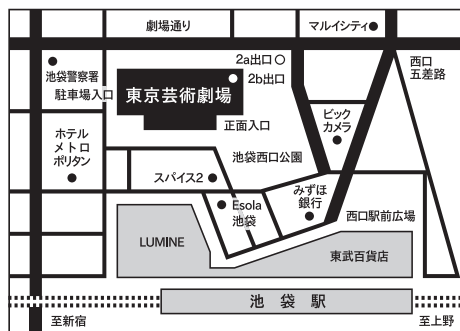

〔東京芸術劇場託児サービス〕
ご鑑賞の際には、一時託児をご利用いただけます。(生
後3ヶ月~小学校入学前までのお子様対象)
〔有料・定員制・希望日1週間前までに要予約〕
ご予約受付 株式会社ミラクス ミラクスシッター
お問合せ 0120-415-306(平日9:00~17:00)

東京芸術劇場

Tokyo Metropolitan Theatre
〒171-0021 東京都豊島区西池袋1-8-1
Tel. 03-5391-2111(代) <https://www.geigeki.jp/>
JR・東京メトロ・東武東上線・西池袋線 池袋駅西口より
徒歩2分。駅地下通路2b出口と直結しています。

〔聴覚に障害のあるお客様のための鑑賞サポート〕

聴覚支援システム「ヒアリングループ(磁気ループ)」が客席の一部で作
動します。ご希望のお客様は、東京芸術劇場ボックスオフィスまで事前
にお申込ください。

※障害者手帳をお持ちの方は、割引料金でご観覧いただけます。詳細は劇場ボックスオフィ
ス、または劇場HP(鑑賞のサポート)にてご確認ください。 ※やむを得ぬ事情により公演情報
等に変更が生じる場合がございますのでご了承ください。 ※営利目的の転売は固くお断り
いたします。 ※マスクの着用にご協力ください。 マスクを着用でない方のご入場はご遠慮いた
だきます。 ※発熱がある方や、体調不良が認められる方等は、当日入場をお断りする場合が
ございます。 予めご了承ください。 ※ご来場前に必ず当劇場WEBサイト内の注意事項と本公
演の最新情報をご確認ください。