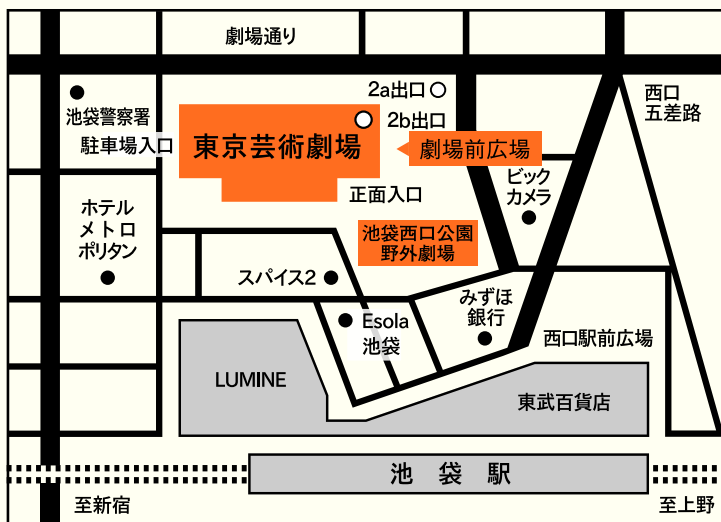

⑨ AYUMI

足長ウォーキングアクト

空中でフープを自在にあやつるスティルトダンサー。空間をドラマティックに、時にポエティックに彩ります。

TIME TABLE 26・27両日

	東京芸術劇場 劇場前広場	池袋西口公園 野外劇場	ウォーキング アクト
11:00	① なつかよ		⑦ STILTANGO
11:30		② Asia Gold Pro Wrestling	
12:00	③ SUKE3&SYU		⑧ せせらぎ
12:30		④ 中国雑技芸術団	
13:00	⑤ 芸人まこと		⑨ AYUMI
13:30		⑥ 大駱駝艦	
14:00	① なつかよ		⑦ STILTANGO
14:30		② Asia Gold Pro Wrestling	
15:00	③ SUKE3&SYU		⑧ せせらぎ
15:30		④ 中国雑技芸術団	
16:00	⑤ 芸人まこと		⑨ AYUMI
16:30		⑥ 大駱駝艦	

開催期間

2022
2.26 SAT – 2.27 SUN

観覧
無料

開催時間はタイムテーブルをご覧ください。

開催場所

東京芸術劇場 劇場前広場
池袋西口公園 野外劇場
(雨天時は東京芸術劇場内アトリウム)

天候及びやむを得ない事情により、出演者、時間等が変更になる場合がございますのでご了承ください。

東京芸術劇場