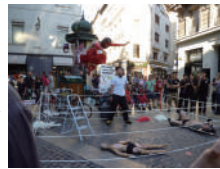

一台のマリンバ(木琴)を女性2名で演奏。メロディとリズム。心がウキウキする、風に乗る心地よいサウンドをお楽しみください!

② Asia Gold ProWrestling

コメディプロレス

リングは路上! タッグは人形! 路上のコメディプロレスがここに輝耀! プロレスファンならずとも、笑い、そして熱くなること間違いなし!

③ SUKE3&SYU

アクロバット

顔面偏差値、割と高め。脳内偏差値、なんかおバカめ。息のあったコンビネーションで迫力満点のアクロバットをユーモラスにお届けします!

④ 中国雑技芸術団

中国雑技

バランス・軟体・アクロバット、磨き抜かれた身体が魅せる、壮絶な技の数々。観る者の想像を軽く凌駕する驚きの連続に、息を呑むのも忘れてしまうほど!

⑤ 芸人まこと

The 大道芸 & ファイヤー

お客さんのテンションを自由自在にあやつりまくり、芸もトークも常識無用!! ライブに生きる、生粋のストリートエンターテイナー!!

⑥ 大駱駝艦

舞踏