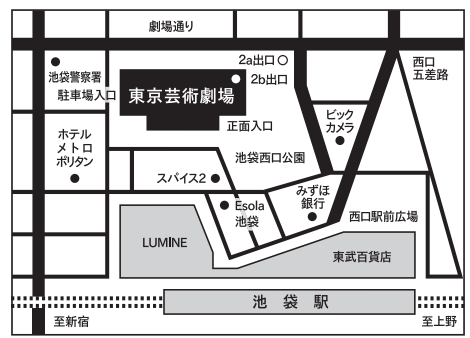

◎ホウ録(入場料)

全席自由(入場整理番号付き)	大人	高校生以下 要証明書	小学生/ 小学生以下	ファミリー セット券
「こどもらくご」 ※4歳未満入場不可	¥3,000	¥1,000	¥500 小学生以下	¥3,000 大人1名+ 小学生以下1名
「若手真打揃い踏み」2022 ※未就学児入場不可	¥3,500	¥1,000	¥500 小学生	¥3,500 大人1名+ 小学生1名
「おやこで楽しむ「真打昇進おひろめ興行」」 ※4歳未満入場不可	¥3,500	¥1,000	¥500 小学生以下	¥3,500 大人1名+ 小学生1名以下

主催 = 公益財団法人東京都歴史文化財団 東京芸術劇場・東京都

(東京芸術劇場託児サービス)
 ご鑑賞の際には、一時託児をご利用いただけます。(生後3ヶ月~小学校入学前までのお子様対象) [有料・定員制・希望日1週間前までに要予約]

ご予約受付 株式会社ミラクス ミラクスセンター
 お問合せ 0120-415-306(平日9:00~17:00)

(聴覚に障害のあるお客様のための鑑賞サポート)
 聴覚支援システム「ヒアリンググループ(磁気ループ)」が客席の一部で作動します。ご希望のお客様は、東京芸術劇場ボックスオフィスまで事前にお申してください。