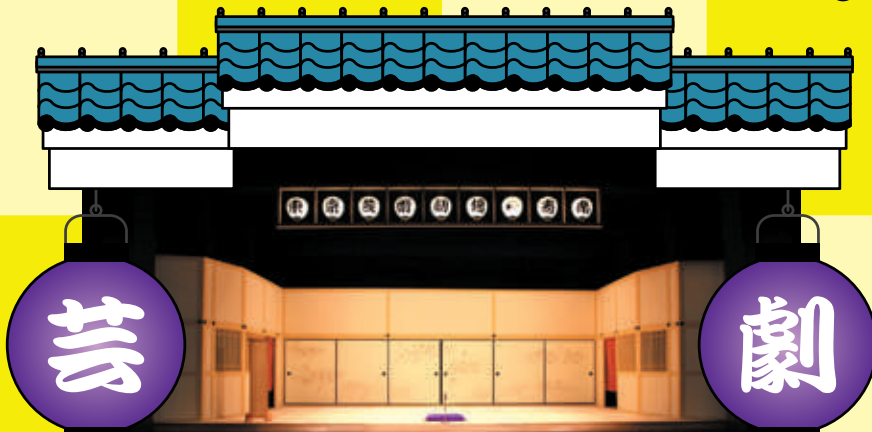

寄席

ファミリー

タラコ・フレスコテーブル
2022

令和4年

5・6(金) — 8(日)

東京芸術劇場シアターウエスト

お問合せ || 東京芸術劇場ボックスオフィス <https://www.geigeki.jp/>
0570-01010-296 / 窓口(休館日を除く10時~19時)
※ 国際標準語「プロフェッショナル」が使用されています。
<https://www.tac2022.jp/>

主催 || 公益財団法人東京都歴史文化財団 東京芸術劇場・東京都