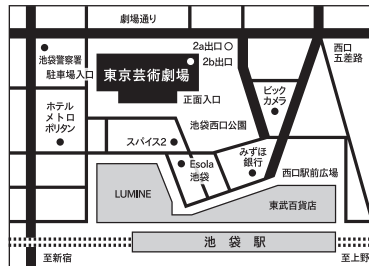

※未就学児のご入場はご遠慮ください

【託児サービス】有料・定員制・土日祝を除く希望日1週間前までに要申込

申込・問合せ:株式会社ミラクス ミラクスセンター 0120-415-306 (平日9:00~17:00)

【車椅子席のご案内】定員制。ご希望日の3日前までに要申込 申込・問合せ:二兎社(下記参照)

■お問い合わせ 二兎社 TEL 03-3991-8872(平日10:00~18:00)

<http://www.nitoshasha.net> seisaku@nitoshasha.net [f nitoshasha1981](https://www.facebook.com/nitoshasha1981) [nito_sha](https://twitter.com/nitoshasha)

※新型コロナウイルス感染症対策へのご協力をお願い致します。ご来場前に必ず二兎社HPで詳細をご確認ください。
※公演中止以外の払い戻しは致しませんので、ご了承の上お買い求めください。

東京芸術劇場
〒171-0021 東京都豊島区西池袋1-8-1 TEL 03-5391-2111
<アクセス>JR、東京メトロ、東武東上線、西武池袋線池袋駅西口より徒歩2分。
池袋駅地下通路の2b出口で直結しています。

☆東京以外の公演(予定)☆
(チケットのお問い合わせは各会館へ)