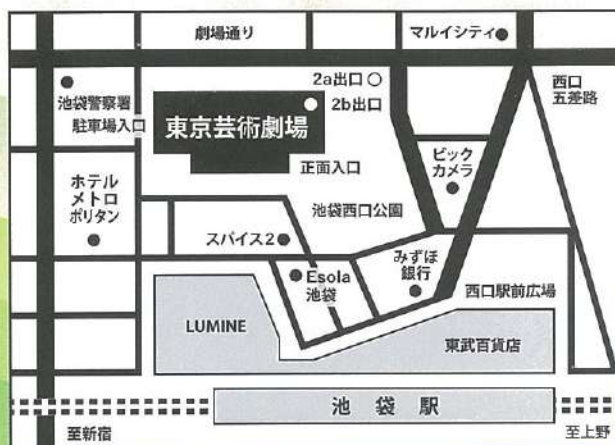

[東京芸術劇場 アクセス]

JR・東京メトロ・東武東上線・西武池袋線 池袋駅西口より徒歩2分。駅地下通路2b出口と直結しています。