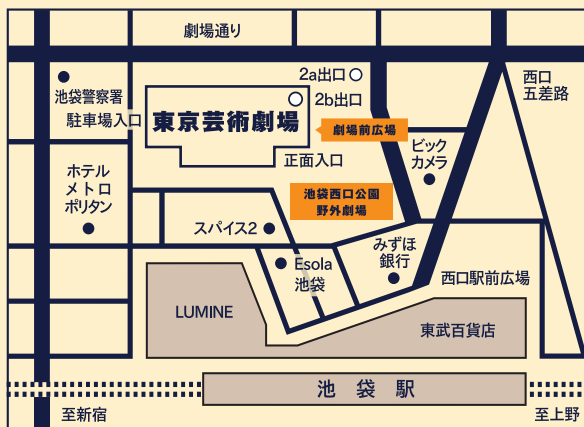

アクセス

会場への行き方

JR・東京メトロ・東武東上線・西武池袋線の池袋駅西口より徒歩2分

東京芸術劇場 〒171-0021 東京都豊島区西池袋1-8-1 代表電話: 03-5391-2111

お問い合わせ 東京芸術劇場 事業調整係 TEL: 03-5391-2116

主催: 公益財団法人東京都歴史文化財団 東京芸術劇場

共催: 豊島区 協力: 池袋モンパルナス回遊美術館実行委員会

助成: 文部科学省 令和6年度文化庁文化芸術創造拠点形成事業

イラスト: Erina

デザイン: SoU (wavforme)